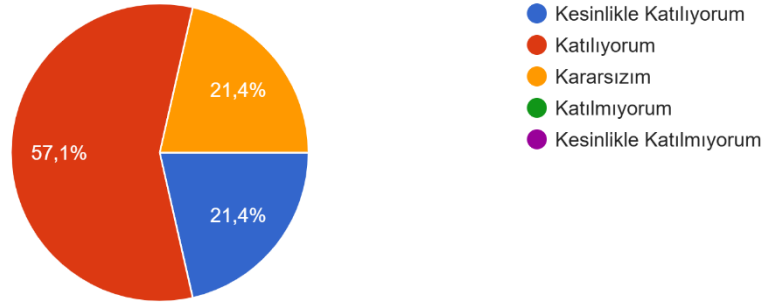

14 yanıt

T.C.
ARDAHAN ÜNİVERSİTESİ
NİHAT DELİBALTA GÖLE MESLEK YÜKSEKOKULU
2024 – 2025 EĞİTİM – ÖĞRETİM YILI GÜZ DÖNEMİ
Dış Paydaş Memnuniyet Anketi Verileri

ARÜ Ulaştırma Hizmetleri Bölümü/PHP nitelikli eğitim – öğretim yapılmaktadır.