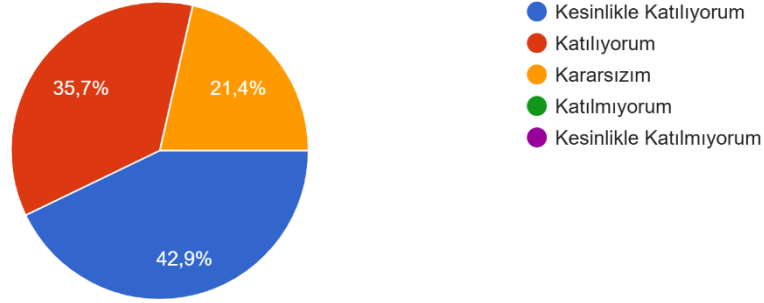

ARÜ Ulaştırma Hizmetleri Bölümü/PHP, sosyal sorumluluğa önem verir.

14 yanıt