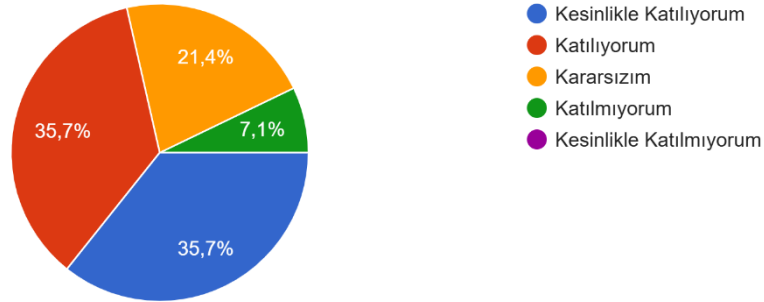

ARÜ Ulaştırma Hizmetleri Bölümü/PHP, hakkında olumlu düşünceye sahibim.

14 yanıt