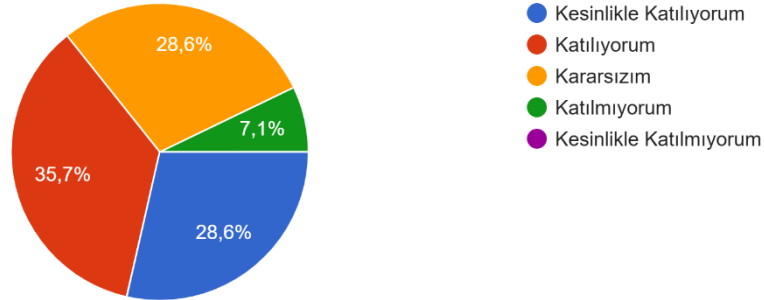

ARÜ Ulaştırma Hizmetleri Bölümü/PHP, yürüttüğü faaliyet ve projeler hakkında bizleri bilgilendirmektedir.

14 yanıt