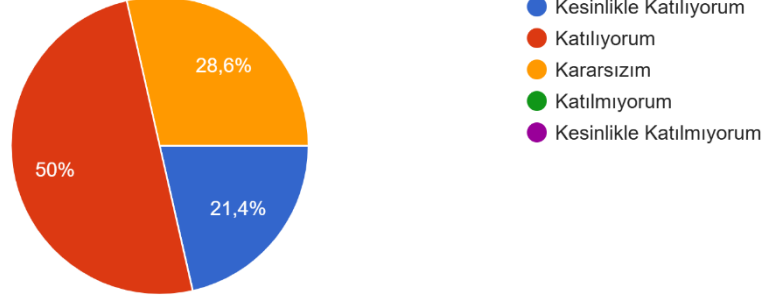

T.C.
ARDAHAN ÜNİVERSİTESİ
NİHAT DELİBALTA GÖLE MESLEK YÜKSEKOKULU
2024 – 2025 EĞİTİM – ÖĞRETİM YILI GÜZ DÖNEMİ
Dış Paydaş Memnuniyet Anketi Verileri

ARÜ Ulaştırma Hizmetleri Bölümü/PHP, yerel ve bölgesel kalkınmaya katkı sağlamaktadır.

14 yanıt