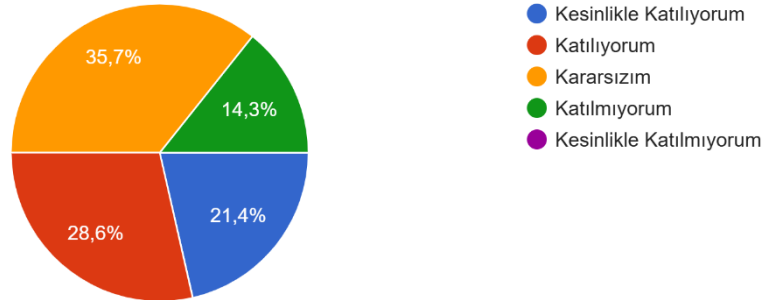

14 yanıt

ARÜ Ulaştırma Hizmetleri Bölümü/PHP, bizimle toplantılar düzenlemektedir.

14 yanıt

T.C.
ARDAHAN ÜNİVERSİTESİ
NİHAT DELİBALTA GÖLE MESLEK YÜKSEKOKULU
2024 – 2025 EĞİTİM – ÖĞRETİM YILI GÜZ DÖNEMİ
Dış Paydaş Memnuniyet Anketi Verileri