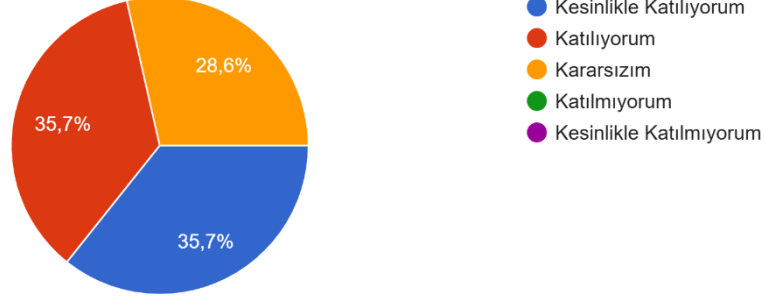

T.C.
ARDAHAN ÜNİVERSİTESİ
NİHAT DELİBALTA GÖLE MESLEK YÜKSEKOKULU
2024 – 2025 EĞİTİM – ÖĞRETİM YILI GÜZ DÖNEMİ
Dış Paydaş Memnuniyet Anketi Verileri

ARÜ Ulaştırma Hizmetleri Bölümü/PHP, sorunlarımızı ve önerilerimizi dikkate almaktadır.

14 yanıt