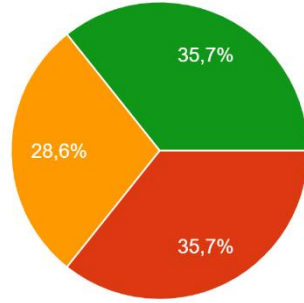

- Kamu Kurumu
- Özel Sektör Temsilcileri
- Yurtiçi Üniversitelerin İlgili Bölümleri
- Sivil Toplum Kuruluşu
- Şahıslar (Mezun Öğrenci, Veliler, Emeklilerimiz vs.)

Eğitim Düzeyiniz-En Son Aldığınız Derece

14 yanıt