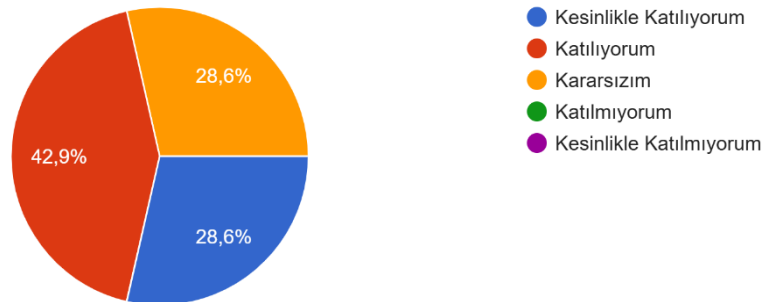

ARÜ Ulaştırma Hizmetleri Bölümü/PHP ile sağlıklı iletişim kurulabilmektedir.

14 yanıt