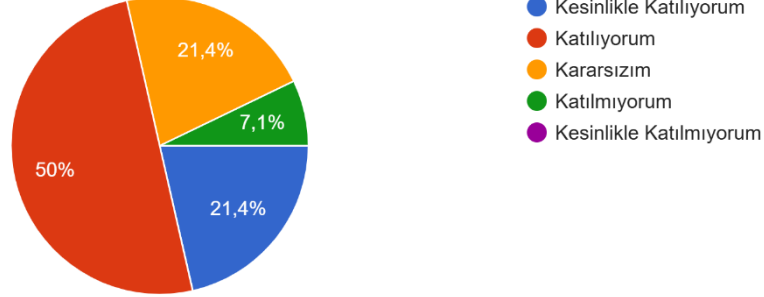

T.C.
ARDAHAN ÜNİVERSİTESİ
NİHAT DELİBALTA GÖLE MESLEK YÜKSEKOKULU
2024 – 2025 EĞİTİM – ÖĞRETİM YILI GÜZ DÖNEMİ
Dış Paydaş Memnuniyet Anketi Verileri

ARÜ Ulaştırma Hizmetleri Bölümü/PHP mezunları, uyumlu ve işbirliğine açıktır.

14 yanıt