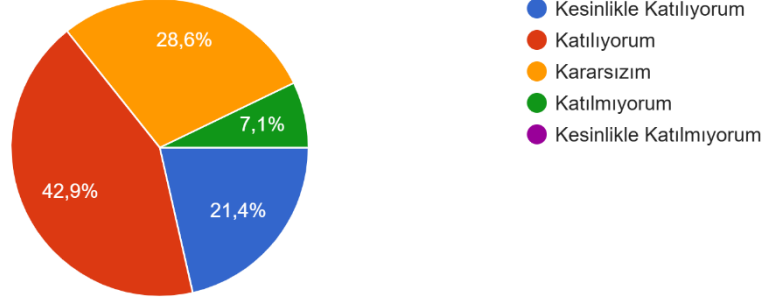

T.C.
ARDAHAN ÜNİVERSİTESİ
NİHAT DELİBALTA GÖLE MESLEK YÜKSEKOKULU
2024 – 2025 EĞİTİM – ÖĞRETİM YILI GÜZ DÖNEMİ
Dış Paydaş Memnuniyet Anketi Verileri

ARÜ Ulaştırma Hizmetleri Bölümü/PHP, sektörün problemlerine çözüm üretme konusunda duyarlıdır.

14 yanıt