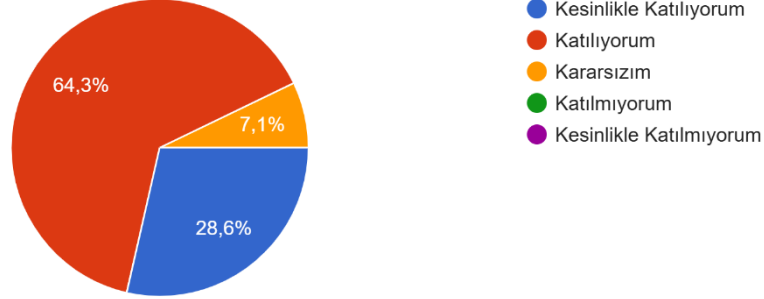

T.C.
ARDAHAN ÜNİVERSİTESİ
NİHAT DELİBALTA GÖLE MESLEK YÜKSEKOKULU
2024 – 2025 EĞİTİM – ÖĞRETİM YILI GÜZ DÖNEMİ
Dış Paydaş Memnuniyet Anketi Verileri

ARÜ Ulaştırma Hizmetleri Bölümü/PHP nitelikli eğitim – öğretim yapılmaktadır.

14 yanıt