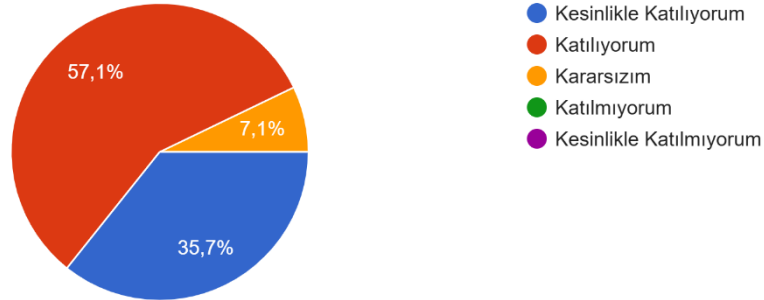

ARÜ Ulaştırma Hizmetleri Bölümü/PHP mezunları, kurumumuzun ihtiyaçlarını karşılayacak yeterliliktedir.

14 yanıt