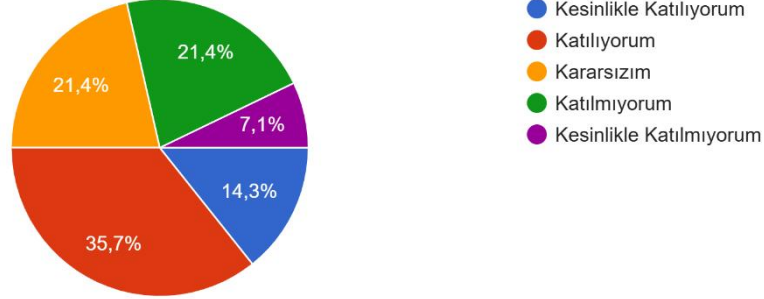

T.C.
ARDAHAN ÜNİVERSİTESİ
NİHAT DELİBALTA GÖLE MESLEK YÜKSEKOKULU
2024 – 2025 EĞİTİM – ÖĞRETİM YILI GÜZ DÖNEMİ
Dış Paydaş Memnuniyet Anketi Verileri

ARÜ Ulaştırma Hizmetleri Bölümü, kamuoyunda yeterince tanınmaktadır.

14 yanıt