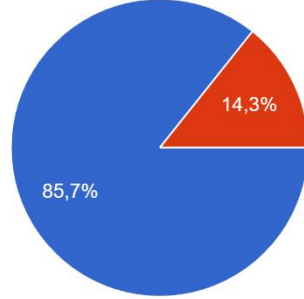

T.C.
ARDAHAN ÜNİVERSİTESİ
NİHAT DELİBALTA GÖLE MESLEK YÜKSEKOKULU
2024 – 2025 EĞİTİM – ÖĞRETİM YILI GÜZ DÖNEMİ
Dış Paydaş Memnuniyet Anketi Verileri

Kurumunuzu/İşyerinizi belirtiniz.

14 yanıt

- Kamu Kurumu
- Özel Sektör Temsilcileri
- Yurtiçi Üniversitelerin İlgili Bölümleri
- Sivil Toplum Kuruluşu
- Şahıslar (Mezun Öğrenci, Veliler, Emeklilerimiz vs.)