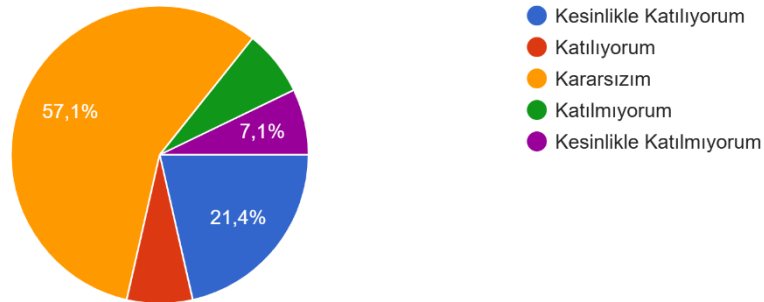

ARÜ Ulaştırma Hizmetleri Bölümü/PHP mezunları, iş bulma konusunda avantajlıdırlar.

14 yanıt