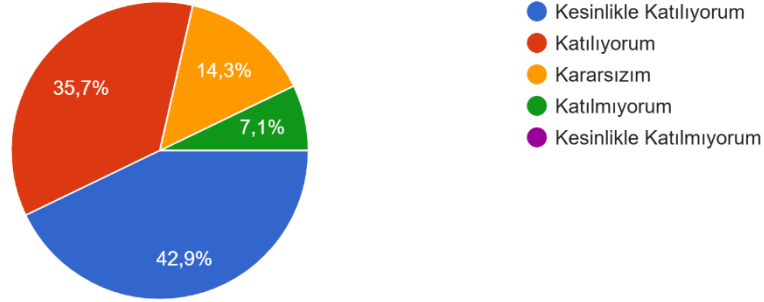

ARÜ Ulaştırma Hizmetleri Bölümü/PHP, yeni program ve derslerin açılmasında beklenti ve önerilerimizi dikkate almaktadır.

14 yanıt