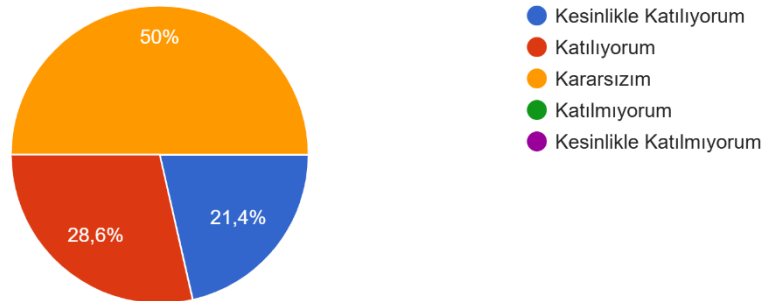

14 yanıt

ARÜ Ulaştırma Hizmetleri Bölümü/PHP, hakkında olumlu düşünceye sahibim.

14 yanıt

ARÜ Ulaştırma Hizmetleri Bölümü/PHP, web sayfası günceldir.

14 yanıt

T.C.
ARDAHAN ÜNİVERSİTESİ
NİHAT DELİBALTA GÖLE MESLEK YÜKSEKOKULU
2024 – 2025 EĞİTİM – ÖĞRETİM YILI GÜZ DÖNEMİ
Dış Paydaş Memnuniyet Anketi Verileri